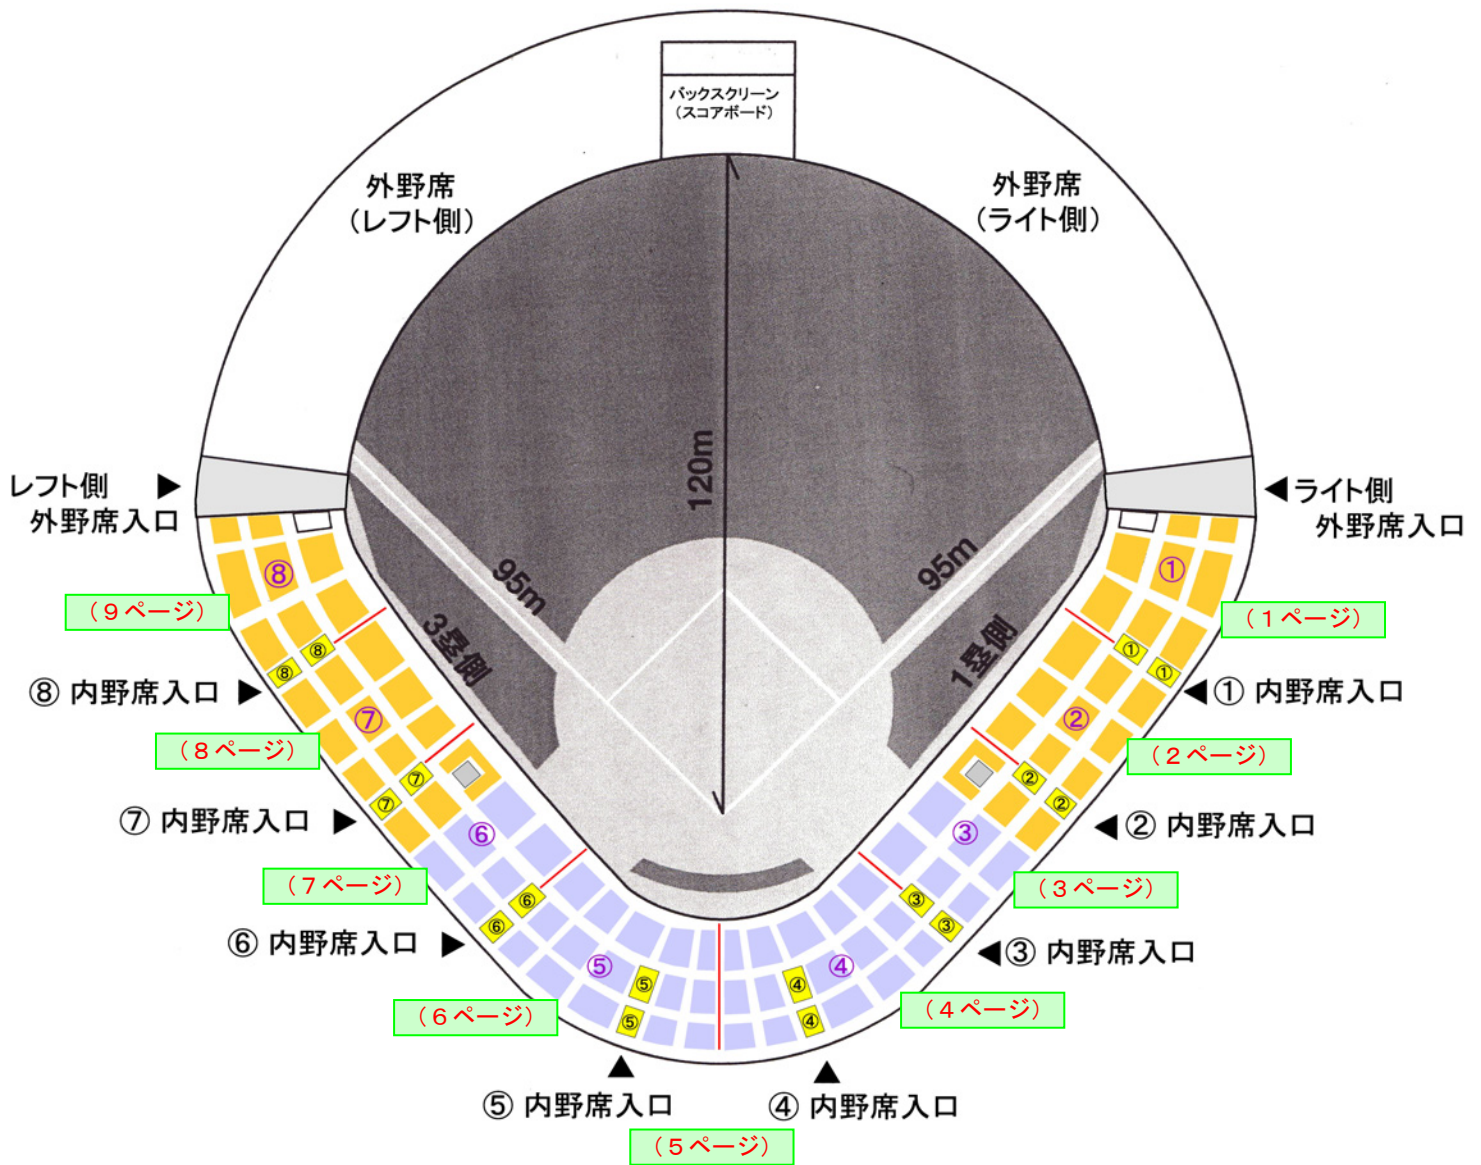

『スタルヒン球場』内野席ご案内図

座席表の色わけは、プロ野球開催時のS席、A席等を表すものではありません。

スタルヒン球場内野席 [番入口]

番入口

57	56	55	54	53	52	51	Z
57	56	55	54	53	52	51	Y
55	54	53	52	51	50	49	X
55	54	53	52	51	50	49	W
55	54	53	52	51	50	49	V
55	54	53	52	51	50	49	U
52	51	50	49	48	47	46	T